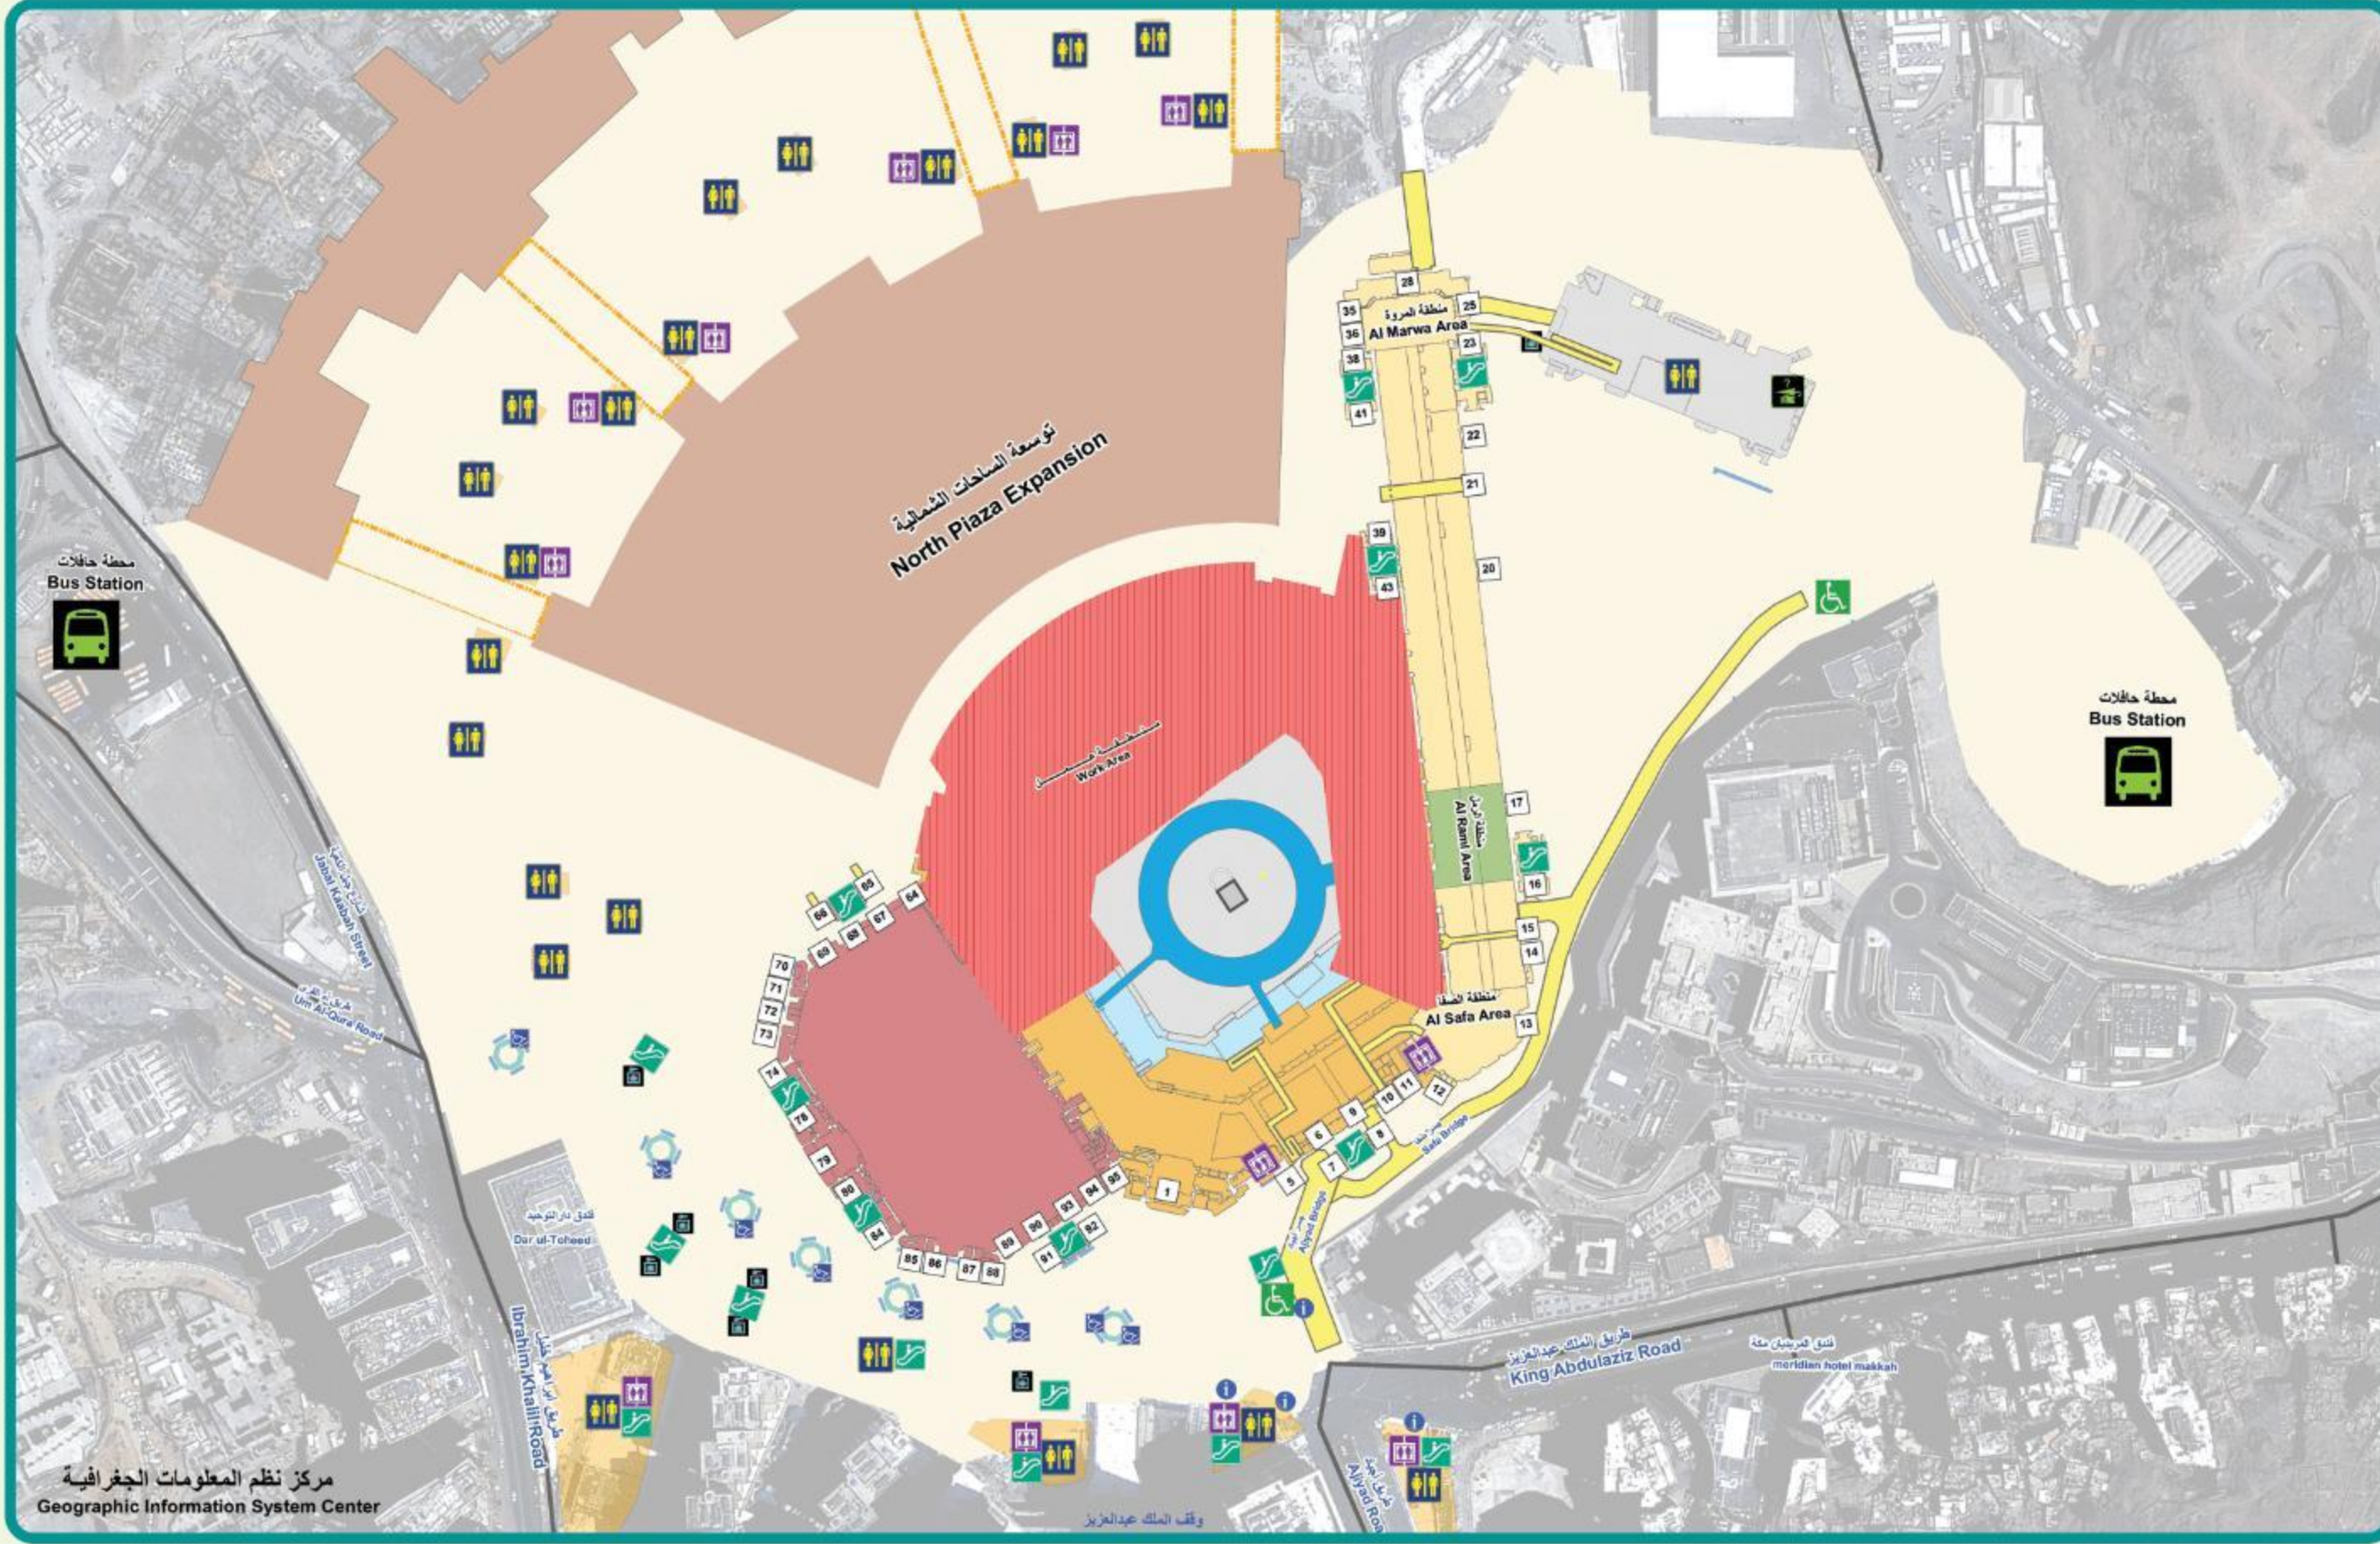

Legend مفاتيخ الخريطة

- Elevator مصعد
- Escalator سلم كهربائي
- Wheelchair Ramp منحدر للكرات
- WC دورة مياه
- Safe Deposit صناديق أملاك
- Lost & Found Office مكتب المفقودات
- Wheelchair Store مستودع الكرات
- Information Office مكتب توجيه و إرشاد
- Bus Station محطة حافلات
- Bridge جسر
- Masaa المسعى
- Raml Area منطقة الرمل
- Zamzam Water مياه زمزم
- Work Area منطقة عمل
- Ablution Place منطقة وضوء
- Mataf Area صحن المطاف
- Temporary Mataf المطاف المؤقت
- Old Haram Area الحرم العثماني
- 1st Saudi expansion التوسعة السعودية الأولى
- 2nd Saudi expansion التوسعة السعودية الثانية
- North plaza expansion توسعة الساحات الشمالية

- Al Hijrah Gate 64 باب الهجرة
- Gate Of Al Shabeikah Electric Stair 65 باب سلم الشبيكة الكهربائي
- Gate Of Al Shabeikah Electric Stair 66 باب سلم الشبيكة الكهربائي
- Ammar Bin Yasser Gate 67 باب عمار بن ياسر
- Moaaz Bin Jabal Gate 68 باب معاذ بن جبل
- Amro Bin Al Ass Gate 69 باب عمرو بن العاص
- Aisha Bint Abi Bakr Gate 70 باب عائشة بنت أبي بكر
- Asmaa Bint Abi Bakr Gate 71 باب أسماء بنت أبي بكر
- Al Shabeikah Gate 72 باب الشبيكة
- Al Yarmouk Gate 73 باب اليرموك
- Abou Bakr Gate 74 باب أبو بكر
- Gate Of King Fahd Stair 78 باب سلم الملك فهد
- King Fahd Gate 79 باب الملك فهد

- King Abdul Aziz Gate 1 باب الملك عبد العزيز
- Ajjad Gate 5 باب اجداد
- Bilal Gate 6 باب بلال
- Gate Of Ajjad Electric Stair 7 باب سلم اجداد الكهربائي
- Gate Of Ajjad Electric Stair 8 باب سلم اجداد الكهربائي
- Hunein Gate 9 باب حنين
- Ismaeil Gate 10 باب اسماعيل
- Hamza Gate 11 باب حمزه
- Al Safa Gate 12 باب الصفا
- Abi Qubais Gate 13 باب أبي قبيس
- Al Nabi Gate 14 باب النبي
- Gate Of Al Nabi Bridge 15 باب جسر النبي
- Gate Of Al Arqam Electric Stair 16 باب سلم الأرقام الكهربائي
- Ali Gate 17 باب علي